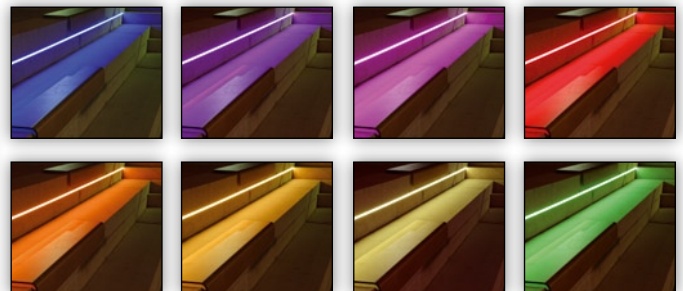

## slimlux® Lichtlinie in Naturstein

Die Absenkung am Ufer eines Baches wurde mit drei Sitzstufen aus Natursteinblöcken gestaltet. Zur Aufwertung wurde in der obersten Steinreihe eine **slimlux 14** Lichtlinie mit dynamischem Farbwechsel integriert. Das Farbenspiel macht den Platz interessanter und lädt zum Verweilen ein. Die Steuerung erfolgt mit der örtlichen Straßenbeleuchtung.

### dot-spot® Komponenten:

8,7 m slimlux 14 RGB Lichtlinie  
mit Montagerahmen W sl-14  
in 5 Einzelteilstücken mit 1,75 m